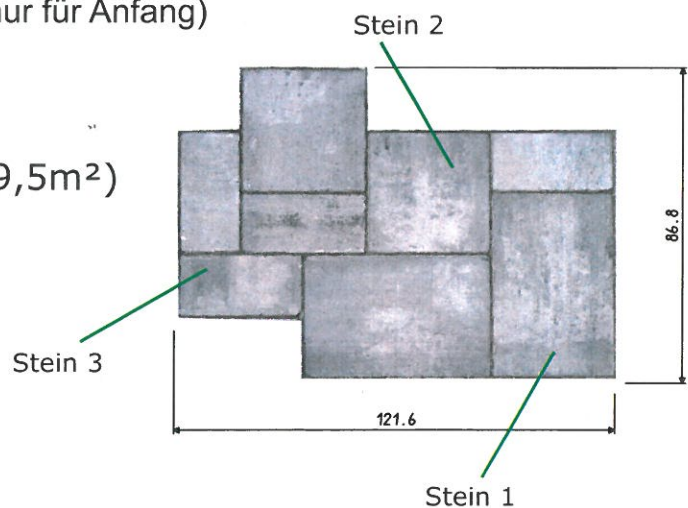

## Verlegesystem

Ergänzungsrechteck  
(nur für Anfang)

Verlegeart: Wilder Verband

3 Formate gemischt palettiert (9,5m<sup>2</sup>)

Stein 1: 52,5x35 cm

Stein 2: 35x35 cm

Stein 3: 17,5x35 cm

Stein 2

Stein 3

121.6

Stein 1

86.8