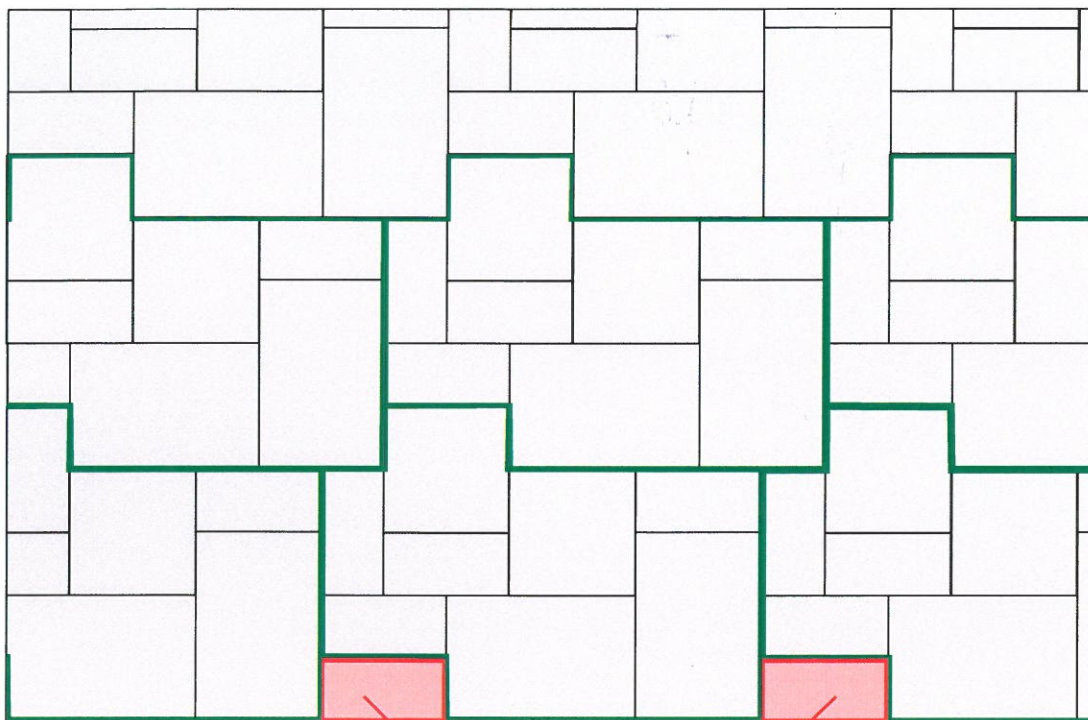

# CRESTO Pflasterplatten

## Verlegesystem

Ergänzungsrechteck  
(nur für Anfang)

Verlegeart: Wilder Verband

3 Formate gemischt palettiert (9,5m<sup>2</sup>)

Stein 1: 52,5x35 cm

Stein 2: 35x35 cm

Stein 3: 17,5x35 cm

Stein 2

Stein 3

121.6

Stein 1

86.8