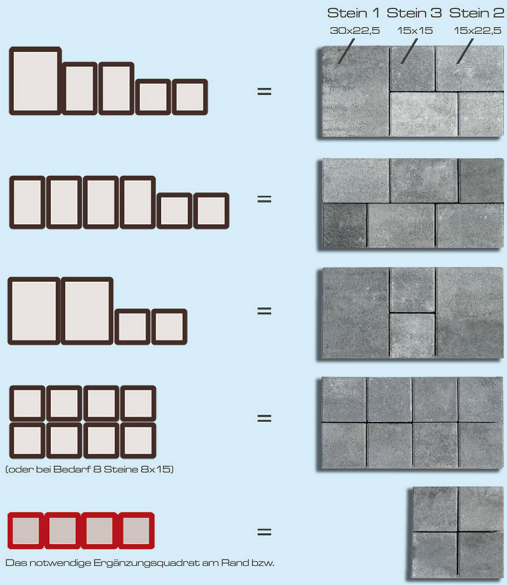

(gütig für alle VIVA Steine & BELLINO)

Die drei Steingrößen können zu vier verschiedenen, jedoch immer gleichen Rechtecken verbunden werden. Diese Rechtecke sind nun beliebig kombiniert im Fischgrätverband zu verlegen.